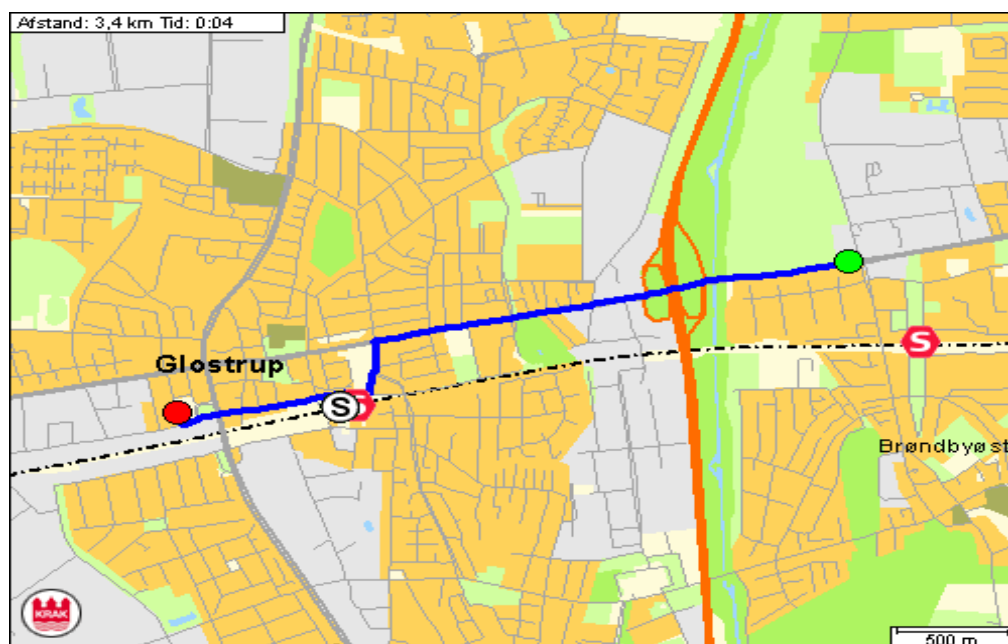

## Brøndby Racing Club.

Indendørs-banen på Pilegården vil ikke længere være åben på klubaftener mandag og torsdag. Da udendørs-sæsonen er startet vil vi nu i stedet være på udendørsbanen i Glostrup, på Eriksvej 9 –

Lige bag ved Fritidscenteret, på hjørnet af Roskildevej/Ringvejen.

Glostrup RC har faste klubaftener tirsdag og torsdag fra kl.19 Dog er det muligt for alle medlemmer at købe en nøgle til området, så man kan træne alle ugens dage.

Læs mere om GRC på [www.grc-racing.dk](http://www.grc-racing.dk)

Vi ses til en god udendørs-sæson i Glostrup!

Følg **Roskildevej** ca. 7,2 km 00:08

	156	7,2 km	Fortsæt ligeud ad <b>Hovedvejen</b> ca. 1,1 km	00:09
		8,3 km	Drej til venstre ad <b>Banegårdsvej</b> ca. 10 m	00:09
		8,3 km	Drej til venstre ad <b>Banegårdsvej</b> ca. 300 m	00:10
		8,6 km	Drej til højre ad <b>Sydvestvej</b> ca. 900 m	00:11
		9,4 km	Drej til højre ad <b>Eriksvej</b> ca. 300 m	00:11